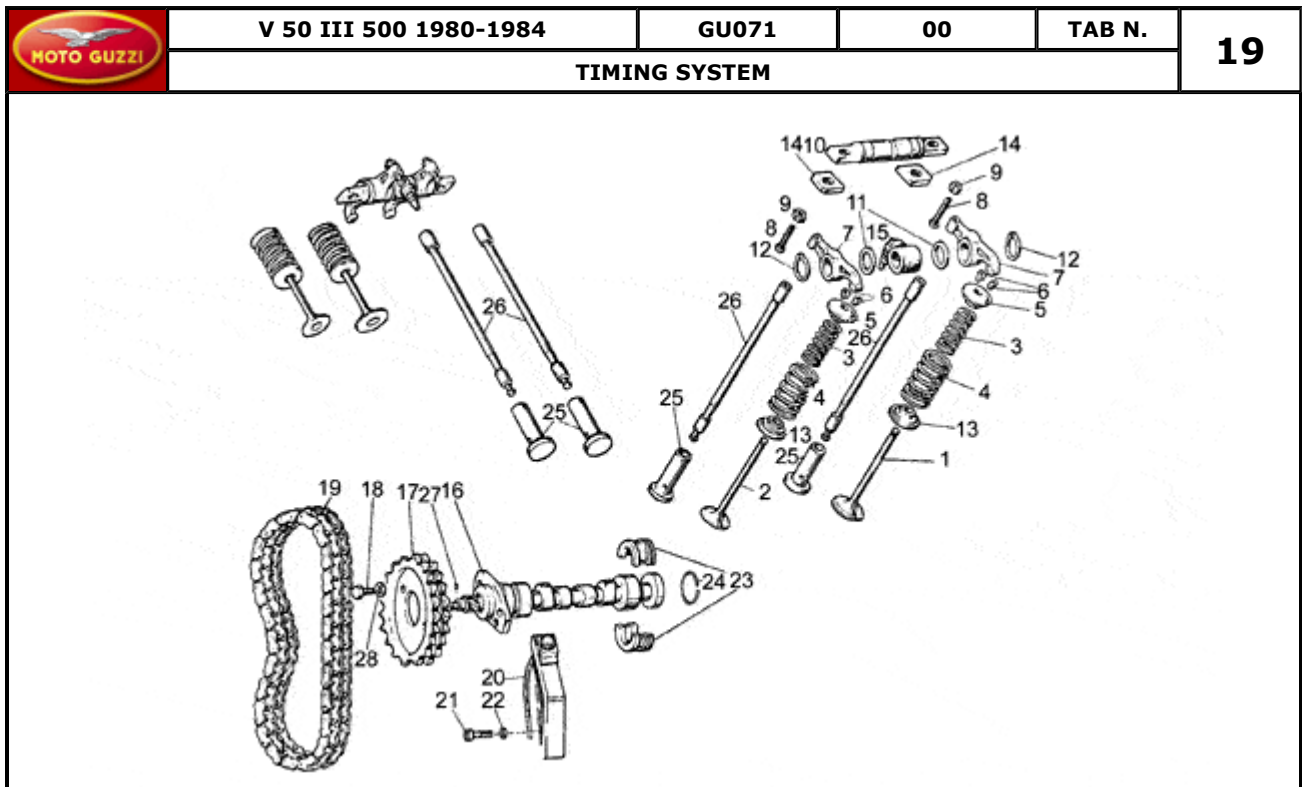

Pos.	Description	Year	I_M	Country	Version	Code	Q.ty	P.Cod.
1	Intake valve	-	-	-	-	GU19036082	2	
2	Exhaust valve	-	-	-	-	GU19036183	2	
3	Spring	-	-	-	-	GU61037600	4	
4	Spring	-	-	-	-	GU61037500	4	
5	Upper cup	-	-	-	-	GU61038000	4	
6	Half-cone	-	-	-	-	GU61038100	8	
7	Rocker arm assy.	-	-	-	-	GU19030500	4	
8	Screw	-	-	-	-	GU19034000	4	
9	Nut M6x1	-	-	-	-	GU92602406	4	
10	Rocker shaft	-	-	-	-	GU19032080	2	
11	Thrust washer	-	-	-	-	GU19032380	4	
12	Circlip	-	-	-	-	GU90271018	4	
13	Lower cup	-	-	-	-	GU61037000	4	
14	Spacer	-	-	-	-	GU19032980	4	
15	Hose	-	-	-	-	GU19027500	2	
16	Camshaft	-	-	-	-	GU27053362	1	
17	Timing system gear	-	-	-	M1	GU19054520	1	
	Timing system gear	-	-	-	M2	GU19054521	1	
18	Bolt	-	-	-	-	GU61054900	2	
19	Camshaft chain	-	-	-	M1	GU19058020	1	
	Camshaft chain	-	-	-	M2	GU19058021	1	
20	Chain stretching drive	-	-	-	-	GU19058220	1	
21	Screw	-	-	-	-	GU98822316	1	
22	Washer	-	-	-	-	GU95129115	1	
23	Sector	-	-	-	-	GU19055700	2	
24	Snap ring	-	-	-	-	GU90353029	1	
25	Tappet	-	-	-	-	GU19045861	4	
26	Rocker arm rod	-	-	-	-	GU19045020	4	
27	Roller	-	-	-	-	GU95512035	1	
28	Washer 8,4X13X0,8	-	-	-	-	GU14615901	2