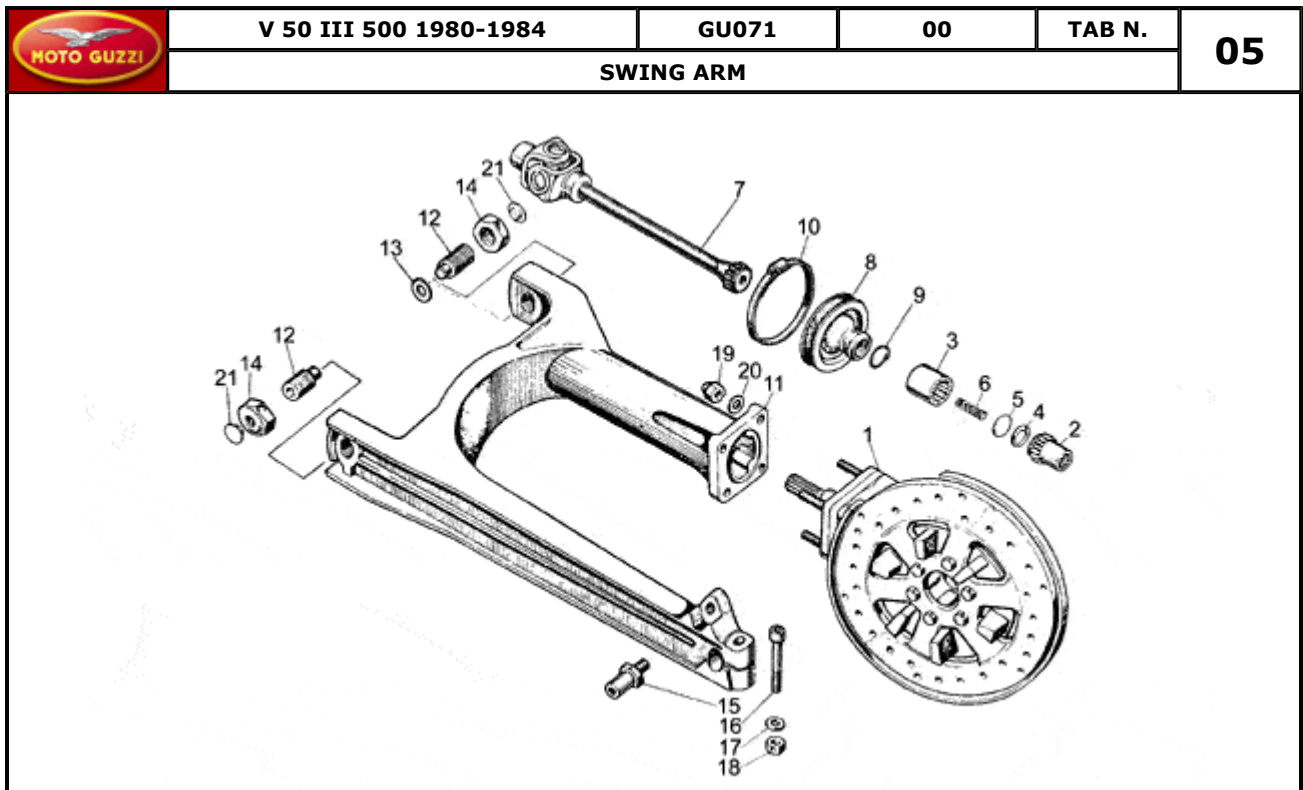

Pos.	Description	Year	I_M	Country	Version	Code	Q.ty	P.Cod.
1	Transmission box assy., blank	-	-	-	-	GU19350220	1	
2	Hose	-	-	-	-	GU19327701	1	
3	Hose	-	-	-	-	GU19328801	1	
4	Circlip	-	-	-	-	GU90272023	1	
5	Disc	-	-	-	-	GU19327601	1	
6	Spring	-	-	-	-	GU94321099	1	
7	Coupling	-	-	-	-	GU19328021	1	
8	Protection collar	-	-	-	-	GU19548001	1	
9	Spring	-	-	-	-	GU19548101	1	
10	Hose clamp 62/82 mm	-	-	-	-	GU12548201	1	
11	Swing arm	-	-	-	-	GU19540200	1	
12	Pin	-	-	-	-	GU19547000	2	
13	Spacer	-	-	-	-	GU35214300	1	
14	Nut	-	-	-	-	GU14547800	2	
15	Pin	-	-	-	-	GU19555200	1	
16	Screw	-	-	-	-	GU98052550	1	
17	Washer 10,2x18x2	-	-	-	-	GU95004210	1	
18	Nut	-	-	-	-	GU92602210	1	
19	Nut	-	-	-	-	GU92781081	4	
20	Washer 8,4X13X0,8	-	-	-	-	GU14615901	4	
21	Plug	-	-	-	-	GU93180105	2