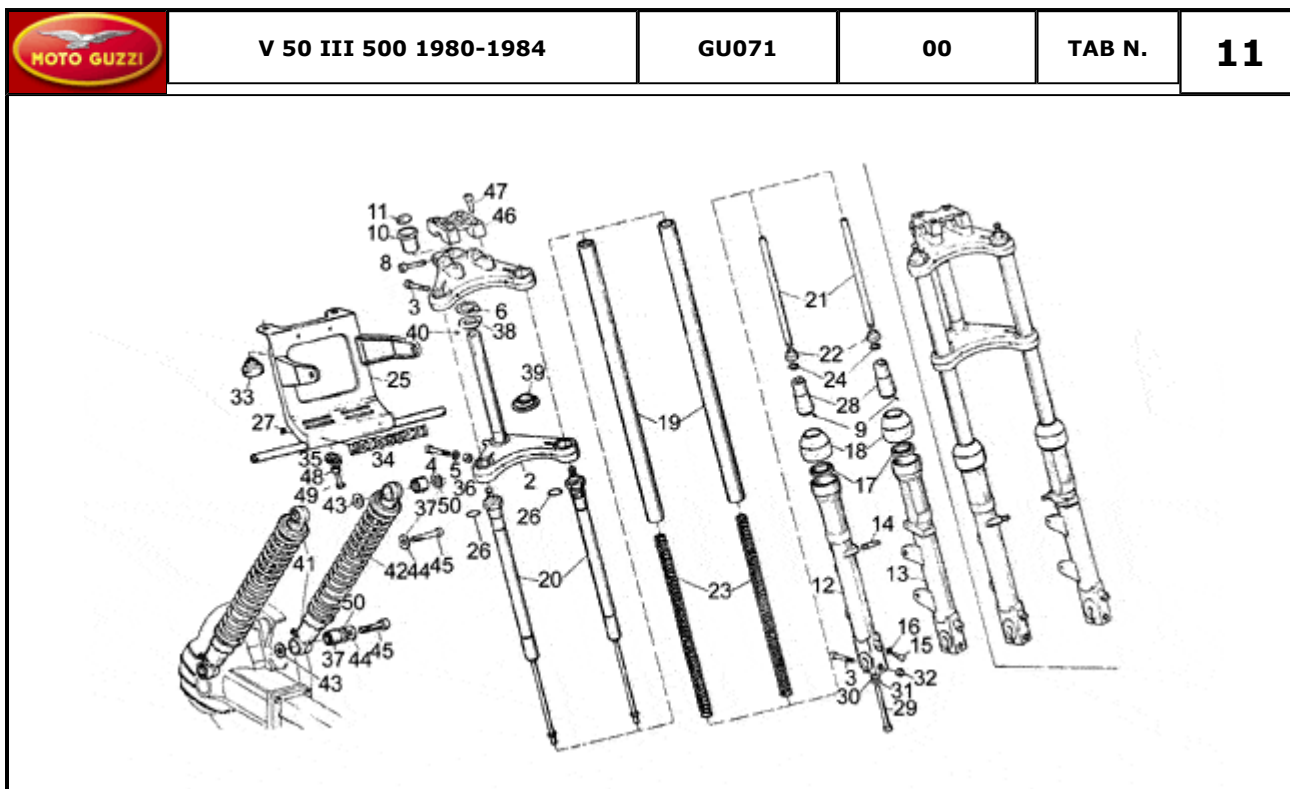

Pos.	Description	Year	I_M	Country	Version	Code	Q.ty	P.Cod.
2	Lower plate	-	-	-	-	GU394940021	1	
3	Screw M10X40	-	-	-	-	GU98620540	4	
4	Screw	-	-	-	-	GU98620555	2	
5	Washer 10,2x18x2	-	-	-	-	GU95004210	2	
6	Washer	-	-	-	-	GU62493200	1	
8	Screw M8X35	-	-	-	-	GU98620435	1	
9	Dowel	-	-	-	-	GU95510308	2	
10	Bush	-	-	-	-	GU14516600	1	
11	Plug	-	-	-	-	GU17517700	1	
12	LH sleeve	-	-	-	-	GU195226001	1	
13	RH sleeve	-	-	-	-	GU195225001	1	
14	Stud bolt	-	-	-	-	GU96508021	4	
15	Screw	-	-	-	-	GU98622312	2	
16	Washer 6,25x10x1,5	-	-	-	-	GU95100116	2	
17	Gasket ring	-	-	-	-	GU90403142	2	
18	Dust cover	-	-	-	-	GU53524540	2	
19	Sleeve	-	-	-	-	GU39525401	2	
20	Shock absorber	-	-	-	-	GU19526480	2	
21	Pipe	-	-	-	-	GU19527880	2	
22	Spring seat	-	-	-	-	GU53527940	2	
23	Fork spring	-	-	-	-	GU19526600	2	
24	Circlip	-	-	-	-	GU90271012	2	
25	Support	-	-	-	-	GU19574781	1	
26	Gasket ring	-	-	-	-	GU90706238	2	
27	Plate	-	-	-	-	GU39922200	2	
28	Stroke limit stop	-	-	-	-	GU19527480	2	
29	Screw	-	-	-	-	GU98620480	2	
30	Gasket 8,25x15x1	-	-	-	-	GU12154200	2	
31	Washer	-	-	-	-	GU95004208	2	
32	Nut	-	-	-	-	GU92781100	2	
33	Rubber spacer	-	-	-	-	GU19574180	2	
34	Name plate Moto Guzzi	-	-	-	-	GU19923480	1	
35	Rubber spacer	-	-	-	-	GU19573880	1