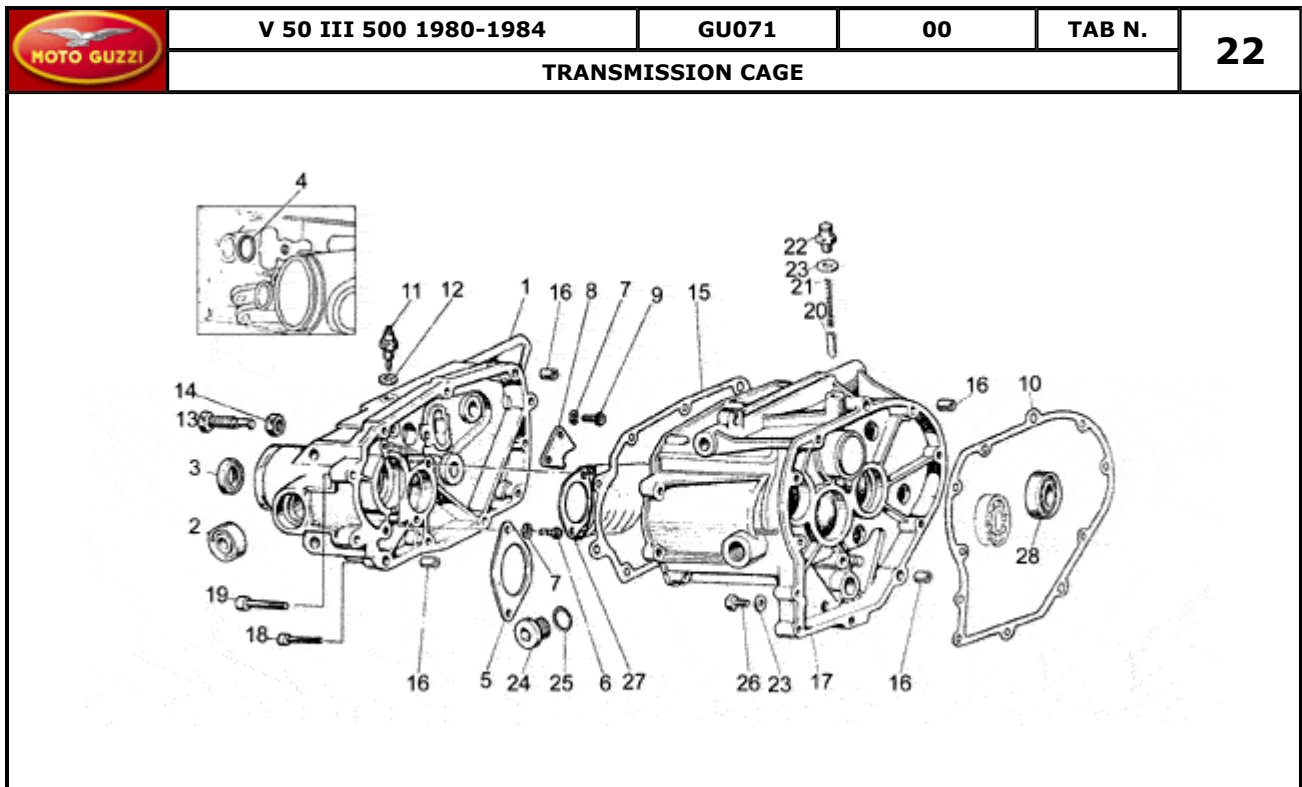

Pos.	Description	Year	I_M_	Country	Version	Code	Q.ty	P.Cod.
1	Box cover	-	-	-	-	GU19200821	1	
2	Bearing 15x35x11	-	-	-	-	GU92204215	2	
3	Gasket ring 28x40x7	-	-	-	-	GU90402841	1	
4	O-ring 13,95x2,92	-	-	-	-	GU90706140	1	
5	Plate	-	-	-	-	GU19213820	1	
6	Screw	-	-	-	-	GU98622314	4	
7	Washer 6,4x10x0,7	-	-	-	-	GU14217901	6	
8	Plate	-	-	-	-	GU19235800	1	
9	Screw	-	-	-	-	GU98054314	2	
10	Gasket	-	-	-	-	GU19200320	1	
11	Sensor	-	-	-	-	GU19207220	1	
12	Gasket 8,25x15x1	-	-	-	-	GU12154200	1	
13	Screw M12x1,25	-	-	-	-	GU19237800	1	
14	Low nut M12x1,25	-	-	-	-	GU92602512	1	
15	Gasket	-	-	-	-	GU19201120	1	
16	Bush 6,6x9x13	-	-	-	-	GU19002020	4	
17	Transmission cage	-	-	-	-	GU19200222	1	
18	Screw M6X30	-	-	-	-	GU98620330	7	
19	Screw M8X35	-	-	-	-	GU98620435	4	
20	Pawl	-	-	-	-	GU55234700	1	
21	Lever return spring	-	-	-	-	GU94321067	1	
22	Breather plug	-	-	-	-	GU19206501	1	
23	Gasket	-	-	-	-	GU10528900	2	
24	Oil plug	-	-	-	-	GU12022600	1	
25	O-ring 20,24X2,62	-	-	-	-	GU90706203	1	
26	Oil level plug	-	-	-	-	GU95980214	1	
27	Oil bulhead	-	-	-	-	GU19208220	1	
28	Ball bearing 20x42x12	-	-	-	-	GU92201120	1