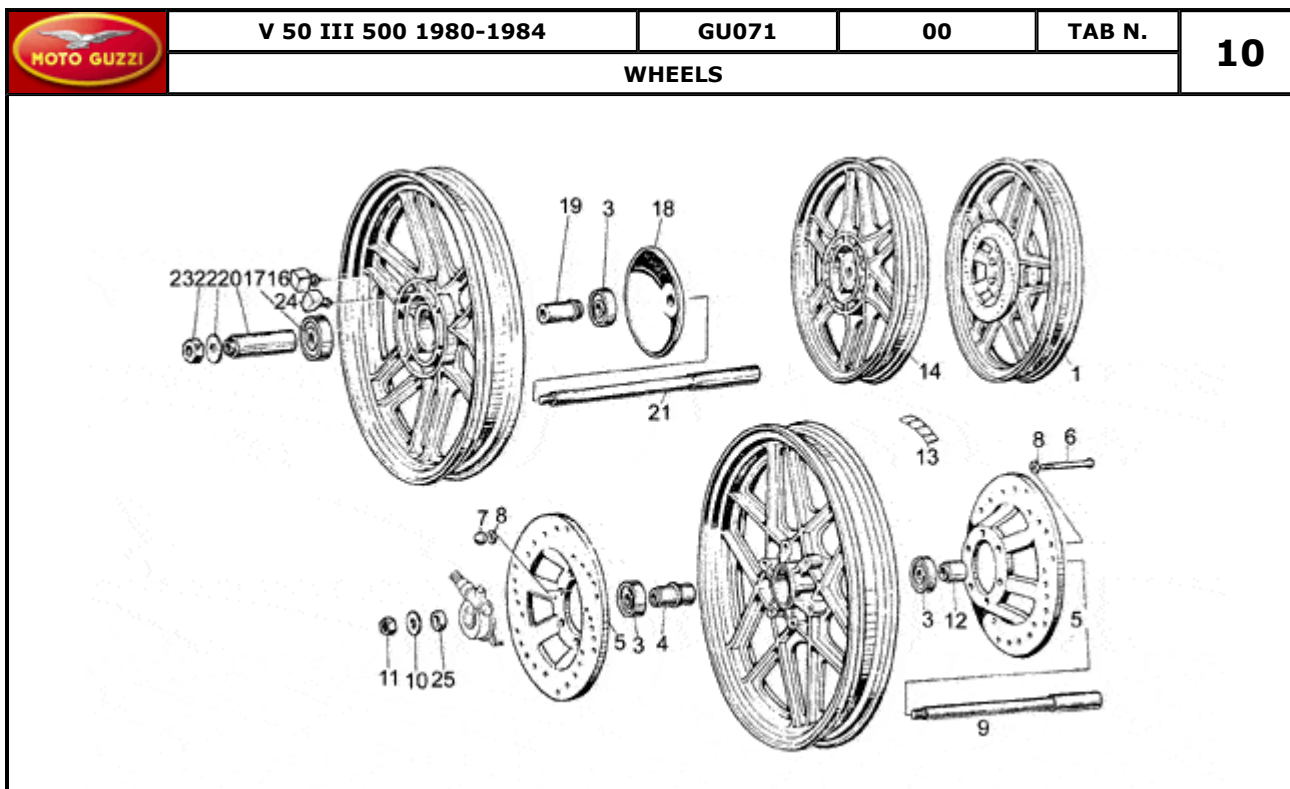

Pos.	Description	Year	I_M_	Country	Version	Code	Q.ty	P.Cod.
1	Front wheel	-	-	-	-	GU19610305	1	
3	Bearing	-	-	-	-	GU92204217	3	
4	Spacer	-	-	-	-	GU19615335	1	
5	Brake disc	-	-	-	-	GU31613380	2	
6	Hex screw M8X75	-	-	-	-	GU98052475	6	
7	Cap nut	-	-	-	-	GU92730082	6	
8	Washer	-	-	-	-	GU95004208	12	
9	Front wheel spindle	-	-	-	-	GU19614100	1	
10	Washer 17X27X2	-	-	-	-	GU95004217	1	
11	Nut M16X1,5	-	-	-	-	GU92602516	1	
12	Spacer	-	-	-	-	GU61616330	1	
13	Counterweight	-	-	-	-	GU14616150	3	
14	Rear wheel	-	-	-	-	GU19630600	1	
16	LH rubber coupling	-	-	-	-	GU19632502	6	
17	Bearing	-	-	-	-	GU92204218	1	
18	Protection	-	-	-	-	GU19636400	1	
19	Bearing internal spacer	-	-	-	-	GU19633935	1	
20	Spacer	-	-	-	-	GU19634100	1	
21	Rear wheel spindle	-	-	-	-	GU19633300	1	
22	Washer	-	-	-	-	GU14634400	1	
23	Nut M6X1,5	-	-	-	-	GU92602316	1	
24	RH rubber coupling	-	-	-	-	GU19632501	6	
25	Spacer	-	-	-	-	GU61615630	1