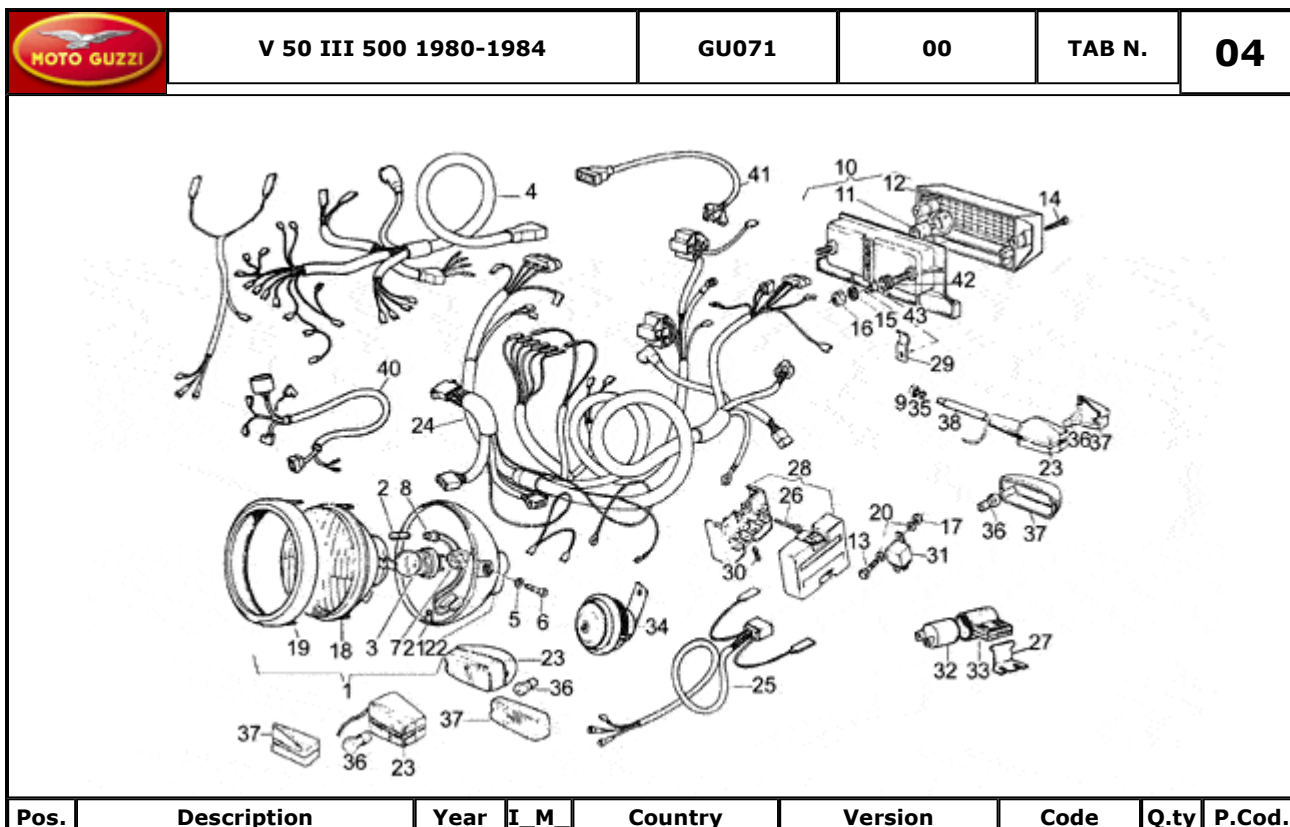

Pos.	Description	Year	I_M	Country	Version	Code	Q.ty	P.Cod.
1	Headlight	-	-	-	-	GU28740533	1	
2	Lamp 12V-4W	-	-	-	-	GU93450119	1	
3	Lamp 12V 45/40W	-	-	-	-	GU93450231	1	
4	Instrum.board cable kit	-	-	-	-	GU19747281	1	
5	Washer	-	-	-	-	GU95020111	2	
6	Screw	-	-	-	-	GU98822520	2	
7	Main switch	-	-	-	-	GU17740364	1	
8	Lampholder	-	-	-	-	GU17740405	1	
9	Nut	-	-	-	-	GU92602411	2	
10	Taillight	-	-	-	-	GU65740900	1	
11	Lamp 12V/5-21W	-	-	-	-	GU93450224	2	
12	Taillight lens	-	-	-	-	GU65741700	1	
13	Screw	-	-	-	-	GU98054212	2	
14	Screw	-	-	-	-	GU98054314	2	
15	Notched washer	-	-	-	-	GU95021106	4	
16	Nut	-	-	-	-	GU92602206	2	
17	Nut	-	-	-	-	GU92602205	2	
18	Optical group	-	-	-	-	GU19740455	1	
19	Light frame	-	-	-	-	GU19740454	1	
20	Washer 5,25x14x1,5	-	-	-	-	GU95100059	4	
21	Cap	-	-	-	-	GU19740458	1	
22	Rear cap plug	-	-	-	-	GU19740404	1	
23	Rear turn indicator	-	-	-	-	GU28751650	4	
24	Electrical system	-	-	-	-	GU19747120	1	
25	Taillight wiring harn.	-	-	-	-	GU62747320	1	
26	Screw	-	-	-	-	GU98622220	2	
27	Plate	-	-	-	-	GU19750435	1	
28	Fuse holder box	-	-	-	-	GU19743000	1	
29	U-bolt	-	-	-	-	GU93301313	1	
30	Fuse 16A	-	-	-	-	GU17742550	4	
31	Starter relay	-	-	-	-	GU19732500	2	
32	Flasher unit	-	-	-	-	GU17750520	1	
33	Block	-	-	-	-	GU17751200	1