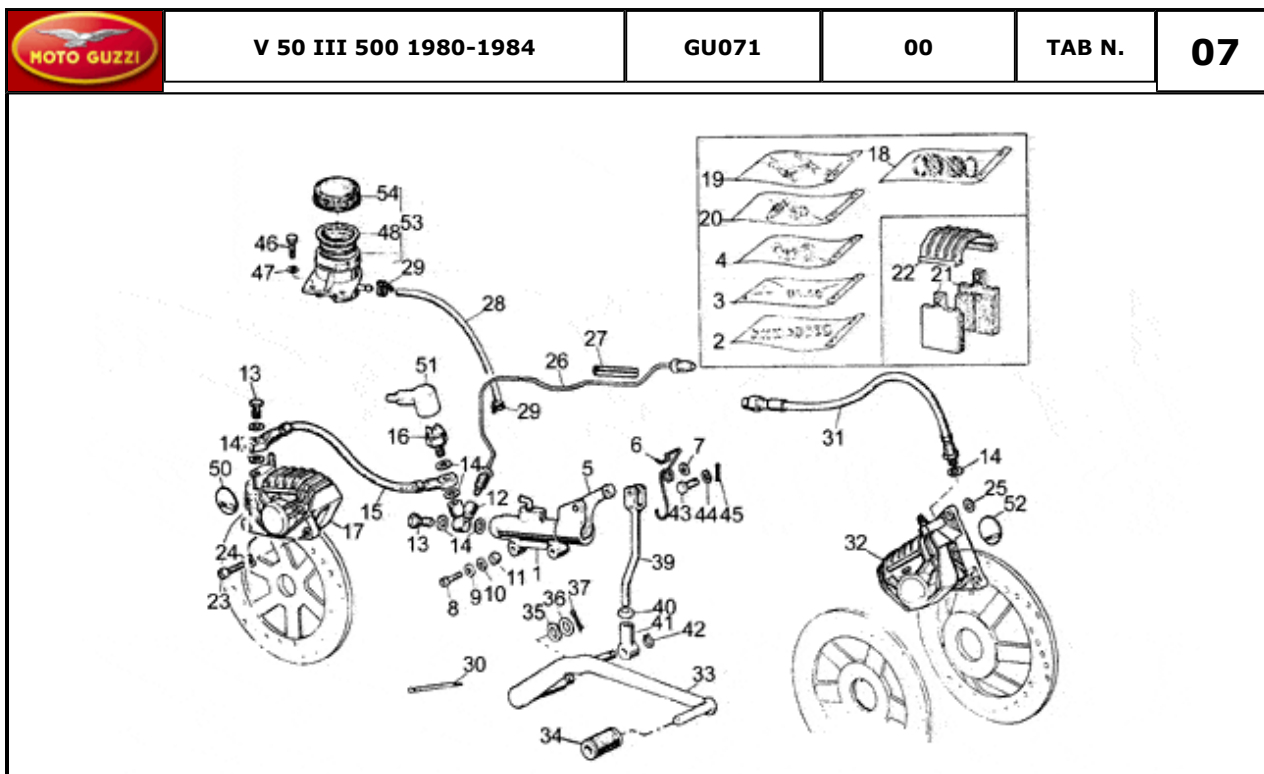

Pos.	Description	Year	I_M	Country	Version	Code	Q.ty	P.Cod.
1	Rear master cylinder	-	-	-	-	GU31666990	1	
2	Pump revision kit	-	-	-	-	GU17659350	1	
3	Lever overhaul kit	-	-	-	-	GU19659600	1	
4	Pump connection overhaul unit	-	-	-	-	GU19659500	1	
5	Rear brake lever	-	-	-	-	GU19667500	1	
6	Rear brake lever spring	-	-	-	-	GU19667600	1	
7	Washer 6,15x11x0,8	-	-	-	-	GU95004206	1	
8	Screw	-	-	-	-	GU98052326	2	
9	Special washer	-	-	-	-	GU61013800	2	
10	Notched washer	-	-	-	-	GU95021106	2	
11	Nut	-	-	-	-	GU92602206	2	
12	Connection	-	-	-	-	GU19668000	1	
13	Oil pipe screw *	-	-	-	-	GU95990028	2	
14	Gasket	-	-	-	-	GU25656100	7	
15	Brake line	-	-	-	-	GU17657101	1	
16	Brake light switch	-	-	-	-	GU14657050	1	
17	Rear brake caliper	-	-	-	-	GU23653011	1	
18	Brake caliper rev. kit GRIMECA	-	-	-	29895C	GU66659031	1	
	Brake caliper rev. kit BREMBO	-	-	-	-	GU39659000	2	
19	Pins+spring GRIMECA	-	-	-	29895C	GU31659165	2	
	Pins+spring BREMBO	-	-	-	-	GU39659100	2	
20	Bleeder+cap GRIMECA	-	-	-	29895C	GU31659265	1	
	Bleeder+cap BREMBO D.6	-	-	-	-	GU65659200	2	
21	Pads pair GRIMECA	-	-	-	29895C	GU31654665	2	
	Pads pair BREMBO	-	-	-	-	GU27654610	1	
22	Brake caliper cover GRIMECA	-	-	-	29895C	GU31654765	1	
	Brake caliper cover BREMBO	-	-	-	-	GU39654700	2	
23	Screw	-	-	-	-	GU98622422	4	
24	Spring washer 8x15x0,3	-	-	-	-	GU61270300	4	
25	Washer 8,5X18X0,8	-	-	-	-	GU95100251	2	
	Washer 8,5X18X0,5	-	-	-	-	GU95100250	2	
26	Pipe	-	-	-	-	GU19658735	1	
27	Piston ring	-	-	-	-	GU17659650	3	
28	Pipe	-	-	-	-	GU00823947090	1