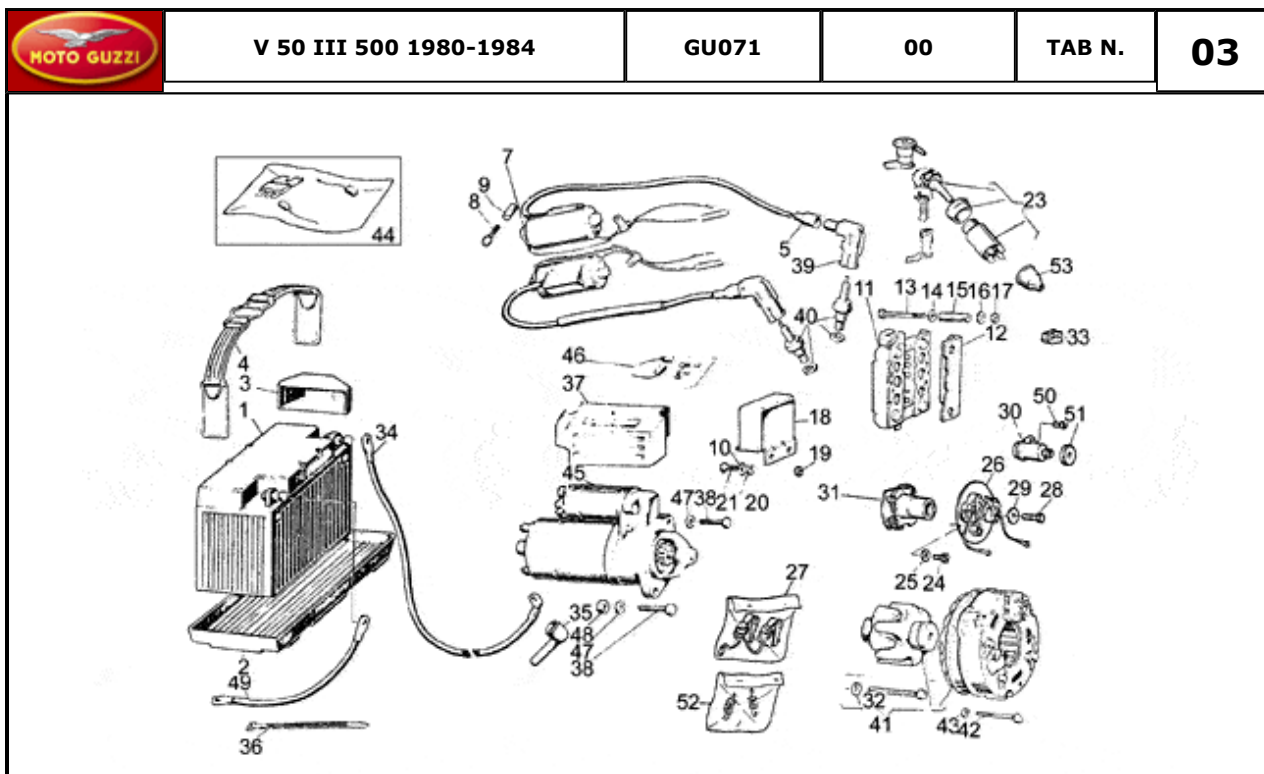

Pos.	Description	Year	I_M	Country	Version	Code	Q.ty	P.Cod.
1	Battery 12V-24Ah	-	-	-	-	GU28704552	1	
	Battery 12V-32AH	-	-	-	-	GU14704505	1	
2	Float chamber	-	-	-	-	GU14707000	1	
3	Accumulator fixing wedge	-	-	-	-	GU14705350	1	
4	Clamp	-	-	-	-	GU19704800	1	
5	Cap	-	-	-	-	GU14717600	2	
7	HT coil	-	-	-	-	GU31716560	2	
8	Screw	-	-	-	-	GU98620240	4	
9	Spacer	-	-	-	-	GU91180721	4	
10	Washer	-	-	-	-	GU95000206	2	
11	Bosch rectifier	-	-	-	-	GU17704300	1	
12	Cover	-	-	-	-	GU61704200	1	
13	Screw	-	-	-	-	GU98052245	4	
14	Washer 6,4x12x1,2	-	-	-	-	GU95100141	4	
15	Spacer	-	-	-	-	GU91180627	4	
16	Spring washer 5,3X10X0,5	-	-	-	-	GU95129100	4	
17	Nut	-	-	-	-	GU92602205	4	
18	Voltage regulator BOSCH	-	-	-	-	GU29703800	1	
19	Nut	-	-	-	-	GU92602206	2	
20	Special washer	-	-	-	-	GU61013800	2	
21	Screw	-	-	-	-	GU98054312	2	
23	Main switch	-	-	-	-	GU31735360	1	
24	Screw	-	-	-	-	GU98290512	2	
25	Washer	-	-	-	-	GU95000205	2	
26	Plate	-	-	-	00399N	GU27708520001	1	
27	Contact rev. kit	-	-	-	-	GU19709620	1	
28	Screw	-	-	-	-	GU98054314	1	
29	Washer 6.3X17X1.5	-	-	-	-	GU95100126	1	
30	Capacitor	-	-	-	-	GU19708620	2	
31	Spark advance	-	-	-	-	GU19708480	1	
32	Screw	-	-	-	-	GU14712459	1	
33	Rubber spacer	-	-	-	-	GU19007700	1	
34	Wire	-	-	-	-	GU19748000	1	
35	Cap	-	-	-	-	GU19707100	2