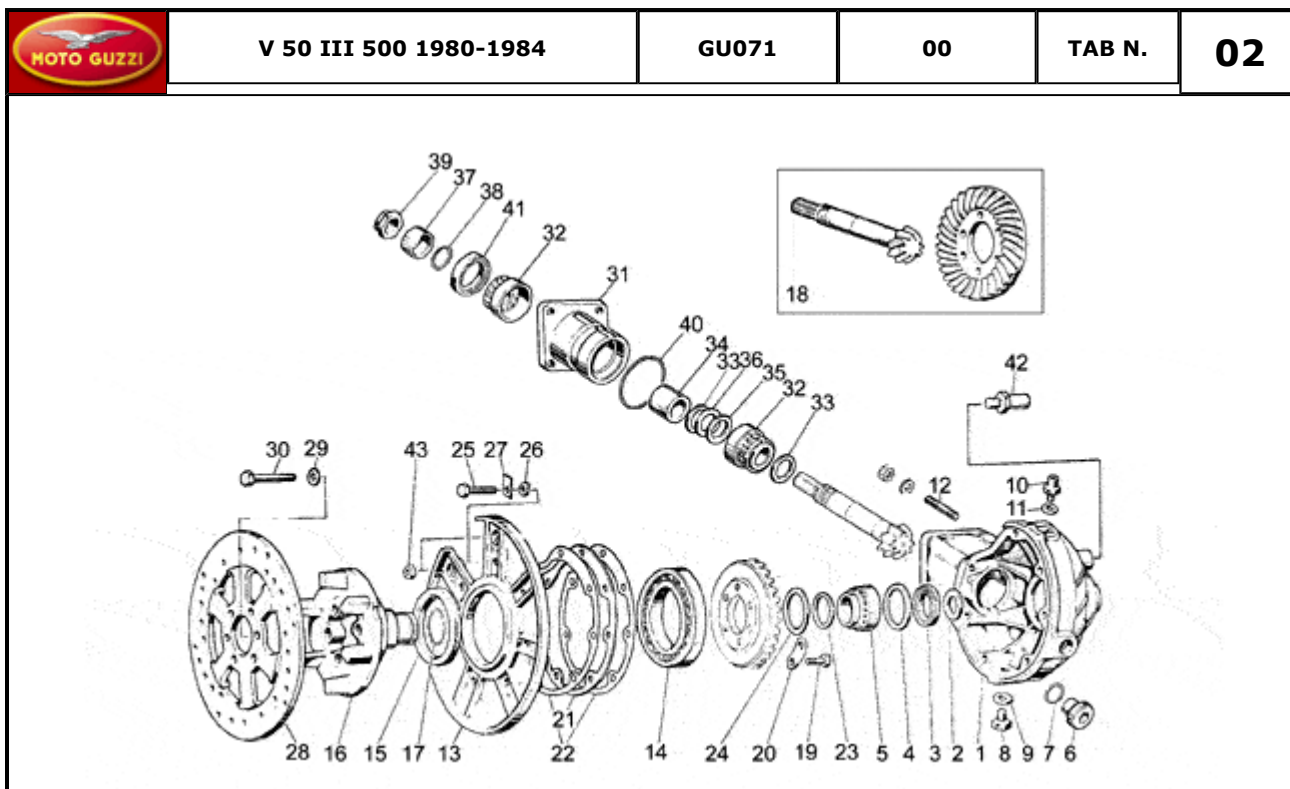

Pos.	Description	Year	I_M	Country	Version	Code	Q.ty	P.Cod.
1	Transmission box, blank	-	-	-	-	GU19350322	1	
2	Clearance washer	-	-	-	-	GU19351900	1	
3	Gasket ring 35x47x7	-	-	-	-	GU90403547	1	
4	Clearance washer	-	-	-	-	GU19351100	1	
5	Roller bearing 35x50x17	-	-	-	-	GU92252235	1	
6	Oil plug	-	-	-	-	GU12022600	1	
7	O-ring 20,24X2,62	-	-	-	-	GU90706203	1	
8	Oil level plug	-	-	-	-	GU95980214	1	
9	Gasket	-	-	-	-	GU10528900	1	
10	Breather plug	-	-	-	-	GU19206501	1	
11	Gasket	-	-	-	-	GU10528900	1	
12	Stud bolt 8x46	-	-	-	-	GU96508045	4	
13	Cover	-	-	-	-	GU19350421	1	
14	Ball bearing 70x110x13	-	-	-	-	GU92201070	1	
15	Gasket ring 75x90x8	-	-	-	-	GU90407590	1	
16	Pin	-	-	-	-	GU19351401	1	
17	Stop ring	-	-	-	-	GU90353030	1	
18	Bevel gear Z=8/31	-	-	-	-	GU20354621	1	
19	Screw	-	-	-	-	GU19356320	6	
20	Plate	-	-	-	-	GU19356400	3	
21	Spacer 1,4 mm	-	-	-	-	GU19355411	1	
	Spacer 1,5 mm	-	-	-	-	GU19355412	1	
	Spacer 1,3 mm	-	-	-	-	GU19355410	1	
	Spacer 1,2 mm	-	-	-	-	GU19355408	1	
	Spacer 1,1 mm	-	-	-	-	GU19355406	1	
	Spacer 1 mm	-	-	-	-	GU19355404	1	
	Spacer 0,9 mm	-	-	-	-	GU19355402	1	
	Spacer 0,8 mm	-	-	-	-	GU19355400	1	
	Spacer 1,6 mm	-	-	-	-	GU19355413	1	
22	Gasket	-	-	-	-	GU19350700	2	
23	Thrust washer	-	-	-	-	GU19352300	1	
24	Thrust washer	-	-	-	-	GU19353500	1	
25	Screw M8X25	-	-	-	-	GU98054425	7