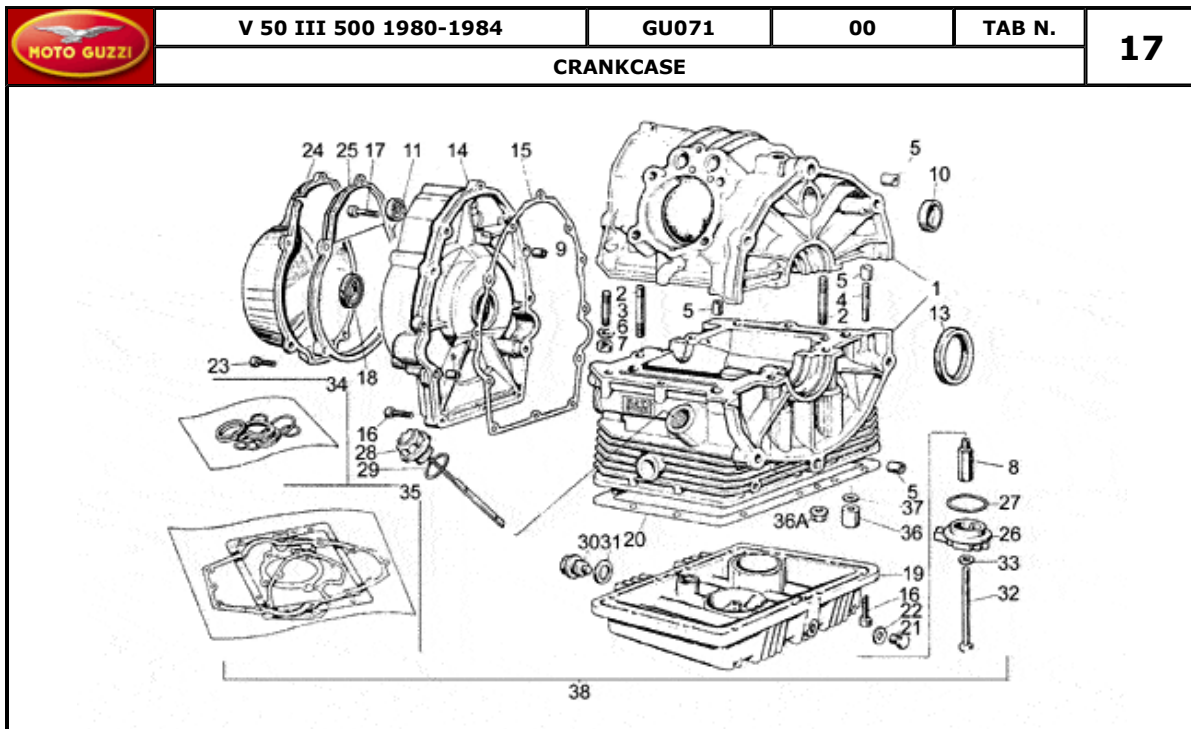

Pos.	Description	Year	I_M	Country	Version	Code	Q.ty	P.Cod.
1	Crankcase, blank	-	-	-	-	GU19000120	1	
2	Stud bolt	-	-	-	-	GU96451560	4	
3	Stud bolt	-	-	-	-	GU96451430	4	
4	Stud bolt	-	-	-	-	GU96508055	2	
5	Bush	-	-	-	-	GU19015020	4	
6	Spring washer 8x15x0,3	-	-	-	-	GU61270300	6	
7	Nut M8X1,25	-	-	-	-	GU92602208	6	
8	Union	-	-	-	-	GU19003800	1	
9	Bush 6,6x9x13	-	-	-	-	GU19002020	1	
10	Plug	-	-	-	-	GU19016320	1	
11	Gasket ring	-	-	-	-	GU90401530	1	
13	Gasket ring	-	-	-	-	GU90405367	1	
14	Timing system cover, blank	-	-	-	-	GU19001420	1	
15	Gasket	-	-	-	-	GU19001200	1	
16	Hex socket screw M6X25	-	-	-	-	GU98622325	22	
17	Screw M6X30	-	-	-	-	GU98620330	2	
18	Gasket ring 28x38x7	-	-	-	-	GU90402840	1	
19	Motor oil cup	-	-	-	-	GU19003502	1	
20	Gasket	-	-	-	-	GU19003602	1	
21	Oil level plug	-	-	-	-	GU95980214	1	
22	Gasket	-	-	-	-	GU10528900	1	
23	Screw M6X35	-	-	-	-	GU98620335	5	
24	Cover	-	-	-	-	GU27001636	1	
25	Flange	-	-	-	-	GU27001136	1	
26	Cover, blank	-	-	-	-	GU19003400	1	
27	O-ring	-	-	-	-	GU90706444	1	
28	Oil filler plug	-	-	-	-	GU19004920	1	
29	Gasket ring	-	-	-	-	GU90706282	1	
30	Oil unload plug	-	-	-	-	GU12003702	1	
31	Gasket 20,1x28x2	-	-	-	-	GU95100709	1	
32	Screw m8x90	-	-	-	-	GU98052490	1	
33	Gasket 8,25x15x1	-	-	-	-	GU12154200	1	
34	Oil seals - set	-	-	-	-	GU31999565	1	
35	Engine set gasket	-	-	-	-	GU19999080	1	
36	Column nut	-	-	-	-	GU92660010	4	
	Column nut	-	-	-	-	GU13021900	4	
37	Washer 10,5X18X0,8	-	-	-	-	GU95129180	4	
38	Engine	-	-	-	-	GU19991080	1